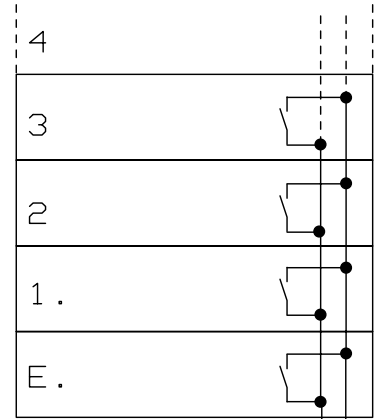

# Schaltplan Fliethomatic / Genius mit Koppelrelais

Zuleitung 230 V AC

Koppelrelais 12VAC/DC

Zuleitung 230VAC