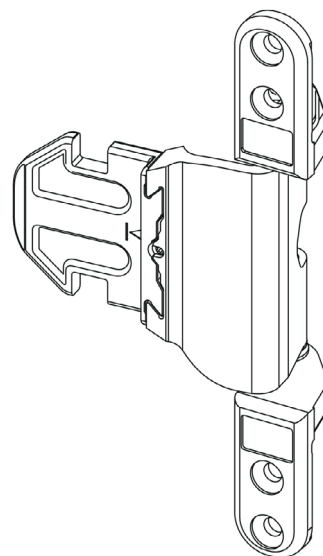

Nichtbestimmungsgemäßer Gebrauch

- Das axxent Türband darf ohne einer zusätzlichen Prüfung oder Zertifizierung nicht für Feuer- und Rauchschutztüren verwendet werden.
- In Türen von Feuchträumen oder Räumen mit aggressiven korrosionsfördernden Luftinhalten darf das axxent Türband nicht verwendet werden.
- Keine Eingriffe und/oder Veränderungen an dem axxent Türband vornehmen.
- Bewegliche bzw. einstellbare Elemente des axxent Türbandes nicht überlackieren.
- Bei Verzug und/oder Beschädigungen der Tür und/oder des Türrahmens dürfen die axxent Türbänder nicht weiter verwendet werden.

Sicherheitshinweise

Für die Arbeiten zur Montage der axxent Türbänder benötigen Sie persönliche Schutzausrüstung (PSA). Beachten Sie alle relevanten sicherheitsbezogenen Informationen in der Montageanleitung, besonders im Kapitel „Sicherheit“.

Die Montageanleitung zu diesem Produkt finden Sie hier:
<https://www.siegenia.com/qr/service/doors/hinge-side>
oder unter dem nebenstehenden QR-Code.

KfV®

Fenstersysteme

Türsysteme

Komfortsysteme