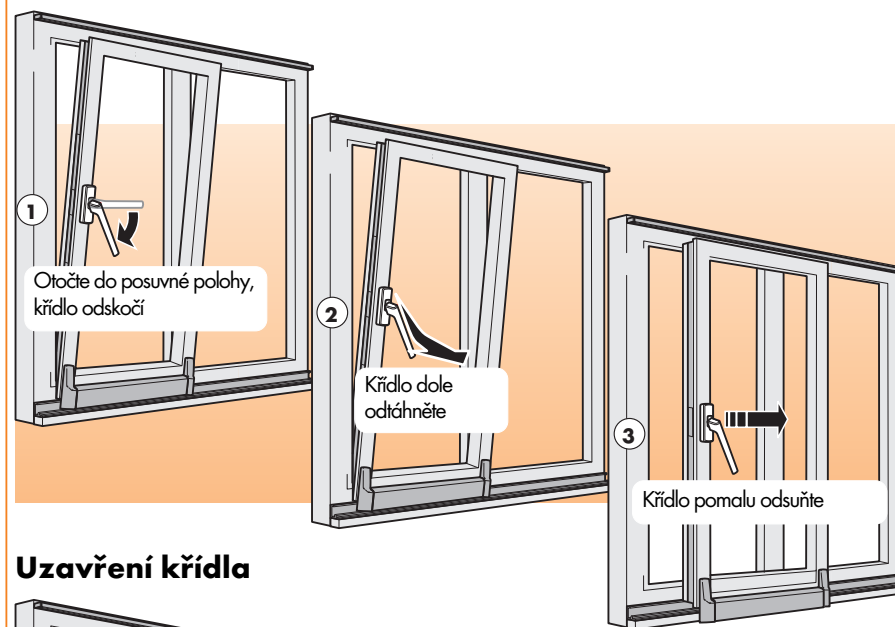

Vyklopení křídla

Uzavření křídla

VAROVÁNÍ

Nebezpečí poranění při poruše funkce!

S posuvným elementem dále **nemanipulujte**, nýbrž jej **zabezpečte** a neprodleně nechte opravit Vaším odborným výrobcem oken.

POZOR

Nebezpečí uzavření!

Pokud je posuvný element zvenku zasunut s vodorovnou klikou, může dole zaklapnout. Nelze jej potom zvenku otevřít!

Odsunutí křídla

Uzavření křídla