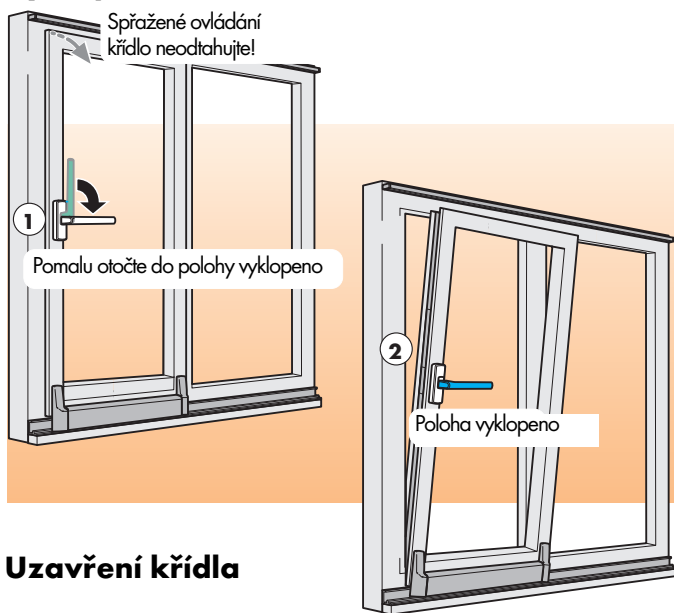

Vyklopení křídla

Uzavření křídla

VAROVÁNÍ

Nebezpečí poranění při poruše funkce!

S posuvným elementem dále **nemanipulujte**, nýbrž jej **zabezpečte** a neprodleně nechte opravit Vaším odborným výrobcem oken.

POZOR

Nebezpečí uzavření!

Pokud je posuvný element zvenku zasunut s vodorovnou klikou, může dole zaklapnout. Nelze jej potom zvenku otevřít!

Odsunutí křídla

Uzavření křídla