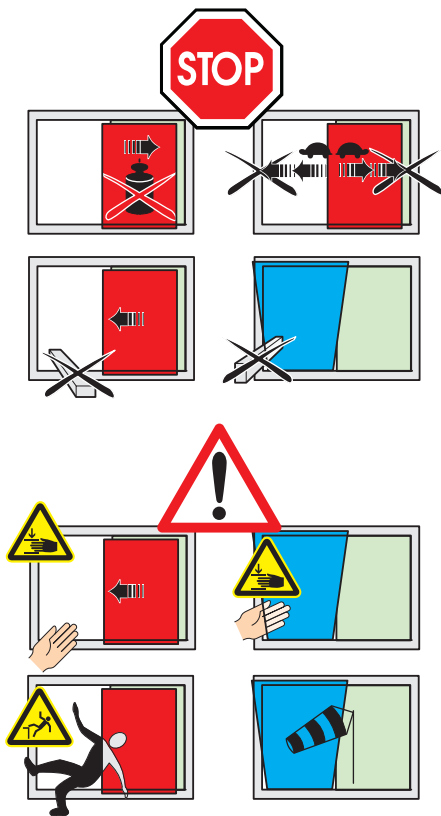

Vyklopení křídla

Uzavření křídla

VAROVÁNÍ

Nebezpečí poranění při poruše funkce!

S posuvným elementem dále **nemanipulujte**, nýbrž jej **zabezpečte** a neprodleně nechte opravit Vaším odborným výrobcem oken.

POZOR

Nebezpečí uzavření!

Pokud je posuvný element zvenku zasunut s vodorovnou klikou, může dole zaklapnout. Nelze jej potom zvenku otevřít!

Odsunutí křídla

Uzavření křídla