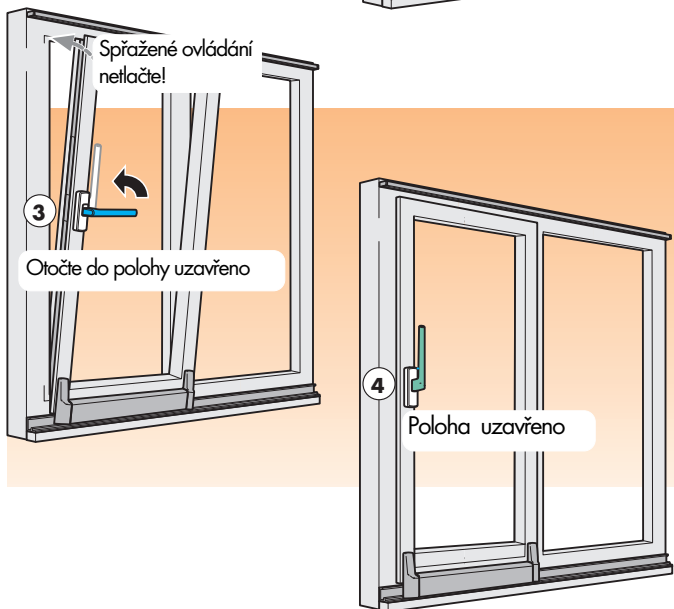

Vyklopení křídla

Uzavření křídla

VAROVÁNÍ

Nebezpečí poranění při poruše funkce!

S posuvným elementem dále **nemanipulujte**, nýbrž jej **zabezpečte** a neprodleně nechte opravit Vaším odborným výrobcem oken.

POZOR

Nebezpečí uzavření!

Pokud je posuvný element zvenku zasunut s vodorovnou klikou, může dole zaklapnout. Nelze jej potom zvenku otevřít!

Odsunutí křídla

Uzavření křídla