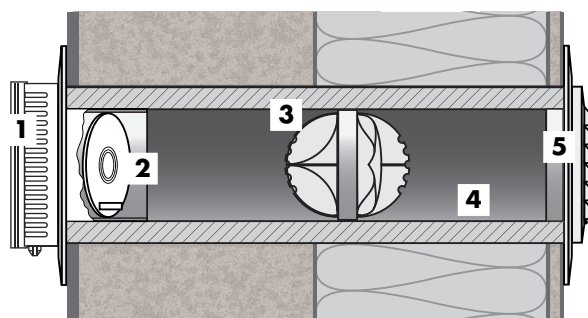

### Функции

- Вентиляция происходит за счет перепада давлений наружного воздуха и воздуха в помещении (разность давлений).
- Отфильтрованный свежий воздух подается через AEROCUBE в жилые, спальные, детские комнаты, а также в офисные и общественные помещения.
- Специальные выпускные отверстия и бесступенчато регулируемый дроссельный клапан служат для повышения комфорта.
- Фильтрация наружного воздуха осуществляется с помощью фильтра G2.

**Технические данные**

AEROCUBE		Мощность	Размеры корпуса
Поток воздуха	при 2 Па	14 м <sup>3</sup> /ч	
	при 4 Па	20 м <sup>3</sup> /ч	
	при 8 Па	29 м <sup>3</sup> /ч	
	при 10 Па	32 м <sup>3</sup> /ч	
Звукоизоляция D <sub>n,e,w</sub>	Д = 500 м	51 дБ	
	Д = 400 м	48 дБ	
	Д = 300 м	45 дБ	
Материал		Полистирол -Пластмасса	

**Положение при монтаже**

Стенное отверстие диаметр 150 мм  
 Макс. толщина стены 500 мм

- Корпус фильтра с фильтром G2 **1**
- Регулируемый дроссельный клапан **2**
- Заслонка **3**
- Шумозащитная труба **4**
- Наружная крышка **5**

- Шумозащитную трубу можно уменьшить в зависимости от толщины стены.
- Минимальная монтажная длина шумозащитной трубы – 200 мм.

**Функциональные данные**

- Бесступенчатое регулирование потока воздуха в ручном режиме.
- Несложная процедура замены фильтра с извлечением корпуса фильтра.
- Герметичная нижняя сторона проветривателя, оптимальное смешение воздуха с боковых сторон и сверху с теплым воздухом в помещении.
- Заслонка ограничивает поток воздуха до 30 м<sup>3</sup>/ч.