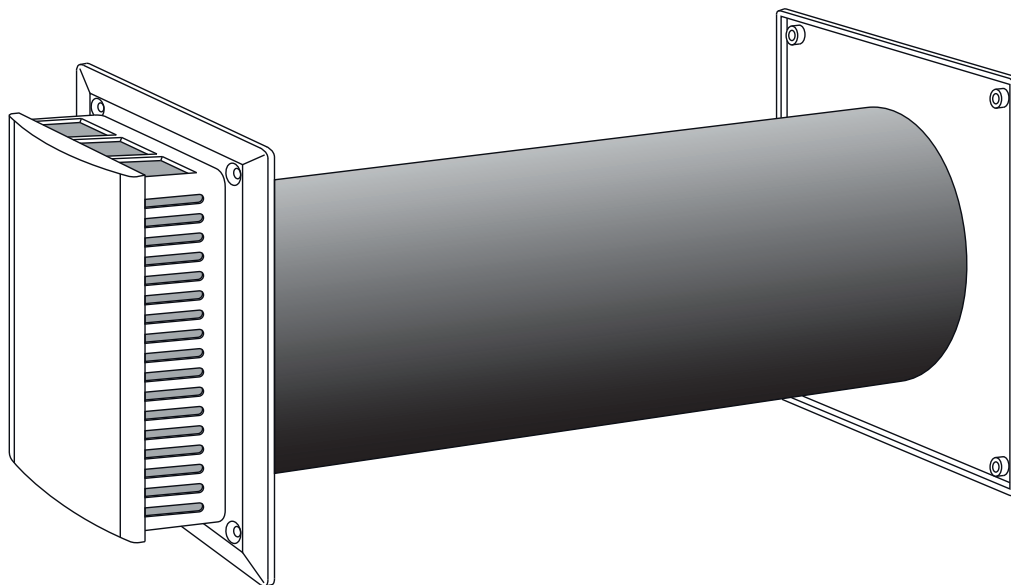

### Сферы применения

- Подвод наружного воздуха. Для монтажа в наружные стены.
- Для многоквартирных домов, многоэтажных жилых и офисных зданий.
- Подходит для капитального строительства и реконструкции.
- Конструкция с шумозащитной трубой подходит для жилых и спальных помещений.

### Функции

- Вентиляция происходит за счет перепада давлений наружного воздуха и воздуха в помещении (разность давлений).
- Отфильтрованный свежий воздух подается через AEROCUBE в жилые, спальные, детские комнаты, а также в офисные и общественные помещения.
- Специальные выпускные отверстия и бесступенчато регулируемый дроссельный клапан служат для повышения комфорта.
- Фильтрация наружного воздуха осуществляется с помощью фильтра G2.

**Положение при монтаже**

Стенное отверстие диаметр 150 мм  
 Макс. толщина стены 500 мм

- Корпус фильтра с фильтром G2 **1**
- Регулируемый дроссельный клапан **2**
- Заслонка **3**
- Шумозащитная труба **4**
- Наружная крышка **5**

- Шумозащитную трубу можно уменьшить в зависимости от толщины стены.
- Минимальная монтажная длина шумозащитной трубы – 200 мм.

**Функциональные данные**

- Бесступенчатое регулирование потока воздуха в ручном режиме.
- Несложная процедура замены фильтра с извлечением корпуса фильтра.
- Герметичная нижняя сторона проветривателя, оптимальное смешение воздуха с боковых сторон и сверху с теплым воздухом в помещении.
- Заслонка ограничивает поток воздуха до 30 м<sup>3</sup>/ч.