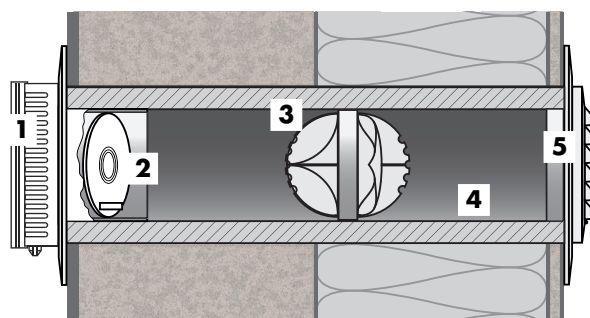

Fonctionnement

- L'aération se fait par différence de pressions entre l'air extérieur et l'air intérieur
- L'air frais filtré est amené par l' AEROCUBE dans le salon , la chambre, la chambre d'enfant, de même que dans les bureaux et salle de séjour
- Confort optimisé par les diffuseurs d'air spéciaux, de même que par les clapets de réglage progressif
- Filtrage de l'air entrant par filtre G2.

Informations techniques

AEROCUBE		Performances	Dimensions boîtier
Débit d'air	si 2 Pa	14 m ³ /h	
	si 4 Pa	20 m ³ /h	
	si 8 Pa	29 m ³ /h	
	si 10 Pa	32 m ³ /h	
Isol. phonique $D_{n,e,w}$	L=500mm	51 dB	
	L=400mm	48 dB	
	L=300mm	45 dB	
Material		PVC ABS	

Implantation

Ouverture en maçonnerie \varnothing 150 mm
 Epaisseur mur max. 500 mm

Boîtier filtre avec filtre G2 **1**
 Clapet réglage manoeuvre **2**
 Régulateur de pression **3**
 Tube isolation phonique **4**
 Grille extérieure **5**

- Le tube d'isolation phonique peut être raccourci, selon l'épaisseur du mur
- Longueur minimum d'implantation du tube d'isolation phonique 200 mm

Indications concernant le fonctionnement

- Réglage manuel progressif du débit d'air
- Filtre simple à remplacer en retirant le boîtier filtre
- Clapets fermés en partie basse, pour un mélange d'air optimal latéralement et vers le haut avec l'air ambiant tempéré
- Le régulateur de pression limite le débit d'air à env. 30 m³/h