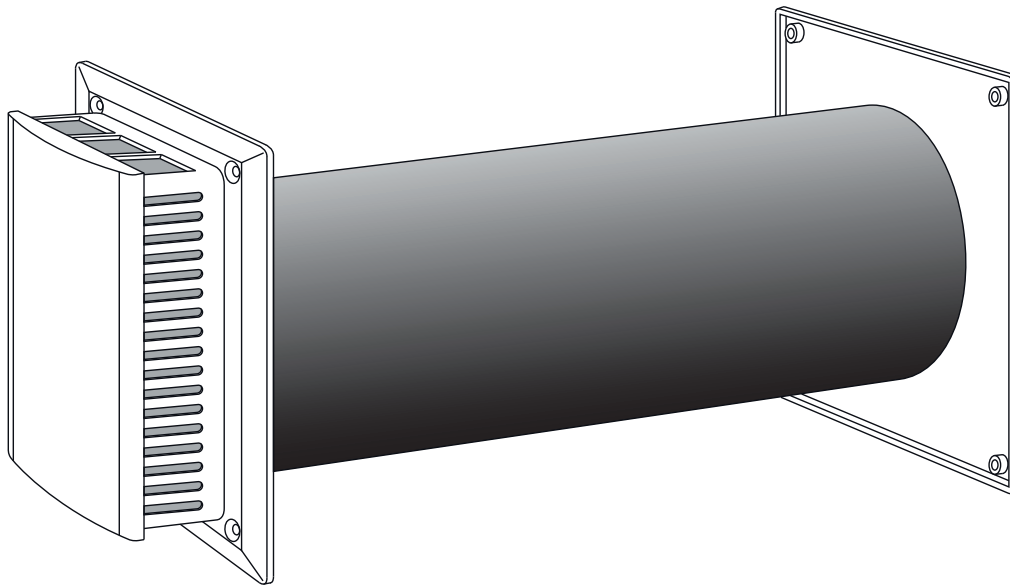

Aérateur mural à isolation phonique

Utilisation

- Entrée d'air extérieur dans le but d'un apport d'air frais. Pose sur mur extérieur.
- Pour maisons individuelles, immeubles et bureaux
- Convient pour constructions nouvelles ou en rénovation.
- Avec tube d'isolation phonique, adapté pour salles de séjour et chambres à coucher.

Fonctionnement

- L'aération se fait par différence de pressions entre l'air extérieur et l'air intérieur
- L'air frais filtré est amené par l' AEROCUBE dans le salon , la chambre, la chambre d'enfant, de même que dans les bureaux et salle de séjour
- Confort optimisé par les diffuseurs d'air spéciaux, de même que par les clapets de réglage progressif
- Filtrage de l'air entrant par filtre G2.

Informations techniques

AEROCUBE		Performances	Dimensions boîtier
Débit d'air	si 2 Pa	14 m ³ /h	
	si 4 Pa	20 m ³ /h	
	si 8 Pa	29 m ³ /h	
	si 10 Pa	32 m ³ /h	
Isol. phonique $D_{n,e,w}$	L=500mm	51 dB	
	L=400mm	48 dB	
	L=300mm	45 dB	
Material		PVC ABS	

- Le tube d'isolation phonique peut être raccourci, selon l'épaisseur du mur
- Longueur minimum d'implantation du tube d'isolation phonique 200 mm

Indications concernant le fonctionnement

- Réglage manuel progressif du débit d'air
- Filtre simple à remplacer en retirant le boîtier filtre
- Clapets fermés en partie basse, pour un mélange d'air optimal latéralement et vers le haut avec l'air ambiant tempéré
- Le régulateur de pression limite le débit d'air à env. 30 m³/h