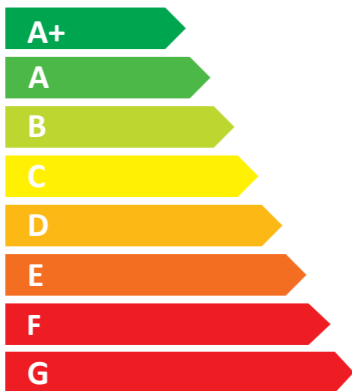

ENERG
енергия · ενεργεια

SIEGENIA

AEROTUBE WRG smart

46
dB

45 m³/h