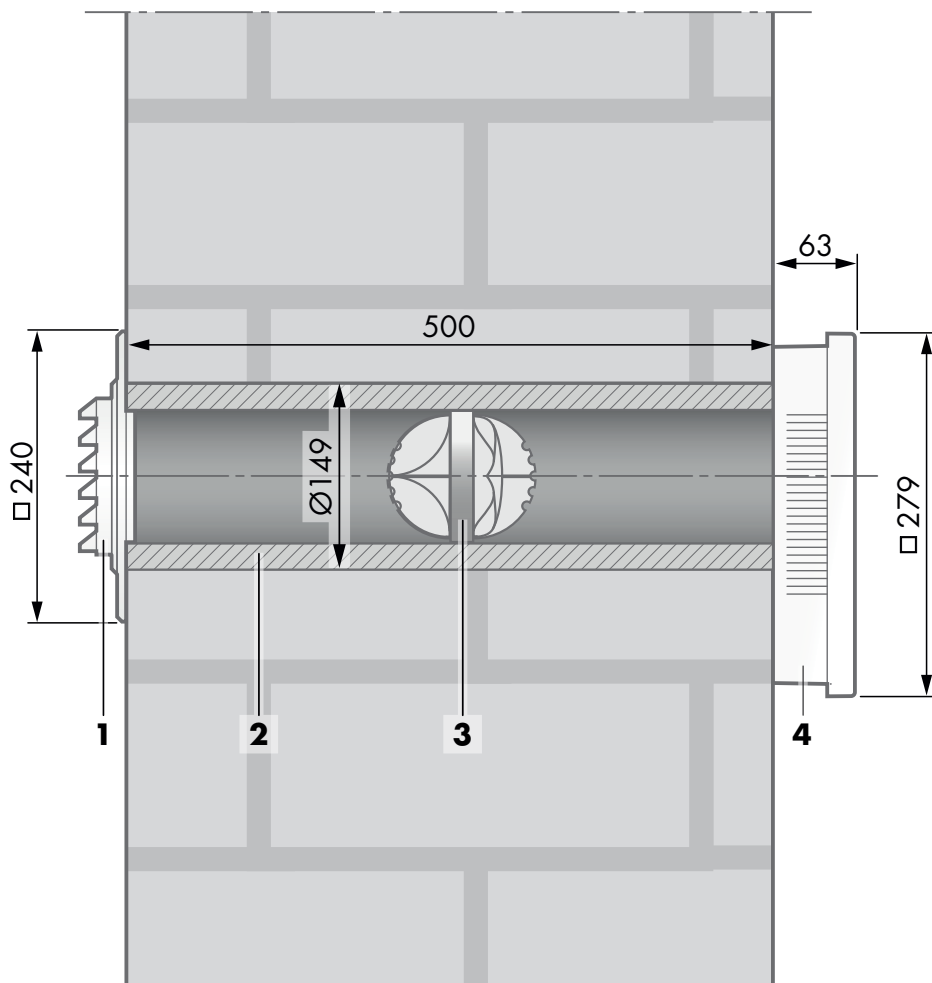

Einsatz

- Der AEROTUBE DD 150 ist ein Außenluftdurchlass zur Frischluftzufuhr, für den Einbau in Außenwände.
- Für Einfamilienhäuser, den mehrgeschossigen Wohnungsbau und Bürogebäude
- Geeignet für Neubau und Sanierung
- Mit Schalldämmrohr besonders für Wohn- und Schlafräume geeignet

Geräteigenschaften

- Die Lüftung erfolgt durch Druckunterschied zwischen Außen- und Raumluft (Druckdifferenz).
- Frischluft wird über den AEROTUBE DD 150 in Wohn- Schlaf- und Kinderzimmer sowie in Büro- und Aufenthaltsräume nachgeführt.
- Die speziell konstruierten Ausströmöffnungen sowie der stufenlose Verschlusschieber dienen der Erhöhung des Komfort.
- Geschlossene Ventilunterseite, somit optimale Luftvermischung seitlich und nach oben mit der vorhandenen warmen Raumluft

Technische Daten

Materialkurztext	AEROTUBE DD 150
Schalldämmung $D_{n,e,w}$	L = 500 mm 46 dB
Volumenstrom	bei 2 Pa 14 m ³ /h bei 4 Pa 20 m ³ /h bei 8 Pa 29 m ³ /h bei 10 Pa 32 m ³ /h

Maße

- 1 Wetterschutz
- 2 Schalldämmrohr
- 3 Winddrucksperr
- 4 Gehäuse mit Verschluss-schieber und Frontblende