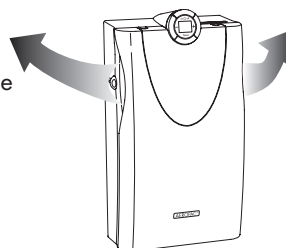

...à l'aérateur mural (par ex. AEROPAC, qui apporte de l'air frais dans la pièce)

SIEGENIA®
brings spaces to life

8, rue Jean Monnet
68390 Sausheim
FRANCE

Téléphone : +33 3 89618131
Fax : +33 3 89619070
info-f@siegenia.com
www.siegenia.com