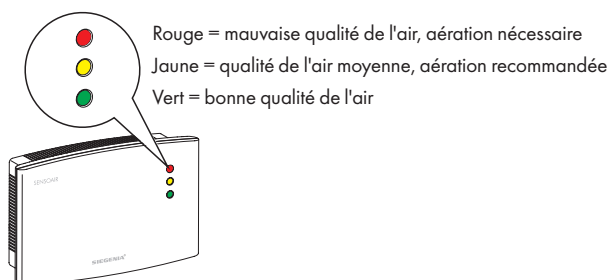

Caractéristiques techniques

Propriétés d'un SENSOAIR	plus	smart
Version appareil de table	–	✓
Version appareil mural	✓	✓
Fonction Mesure / Affichage CO₂	✓	✓
Fonction Mesure / Affichage COV*	✓	✓
Commande des appareils	par câble	par Wi-Fi
Plage de mesure des détecteurs	Env. 350 ppm - 3 000 ppm (CO₂ et COV)	
Durée de vie des détecteurs	Env. 10 ans	
Température ambiante admissible	5 °C à 40 °C	
Tension d'alimentation	230 V CA / 24 V CC (en fonction de l'appareil)	
Puissance absorbée	1,5 W	
Commande de l'appareil (en option)	Qualité de l'air réglable par interrupteur DIP	
Classe de protection	II, à double isolation	
Type de protection	IP 4X	
Boîtier	En applique, ASA, blanc sécurité RAL 9003	
Dimensions (L x H x P)	154 mm x 98 mm x 39 mm	

Affichage LED	Signal	Aération
Rouge	2 clignotements brefs	absolument nécessaire
	1 clignotement long	
Rouge	allumé en continu	nécessaire
Jaune / rouge	allumés en continu	
Jaune	allumé en continu	Recommandation
Vert / jaune	allumés en continu	pas nécessaire
Vert	allumé en continu	

Exemple de commande d'appareil

SENSOAIR enregistre une mauvaise qualité de l'air...

...et transmet des signaux de commande...