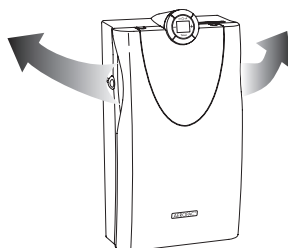

... do nástěnného ventilátoru (např. AEROPAC, který do místnosti dopraví čerstvý vzduch)

IEGENIA®
brings spaces to life

Hlavní sídlo:
Industriestraße 1–3
57234 Wilnsdorf
NĚMECKO

Mobile: +420 602 120029
pavel.paluch@siegenia.com
www.siegenia.com