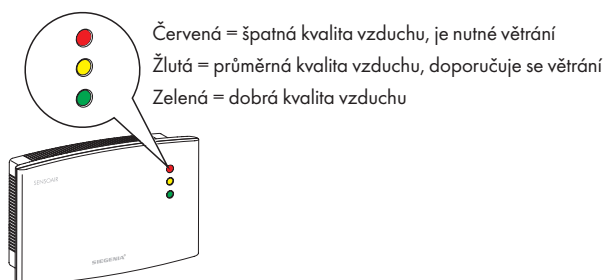

Technické údaje

Údaje pro SENSOAIR	plus	smart
Provedení: stolní přístroj	–	✓
Provedení: nástěnný přístroj	✓	✓
Funkce měření/indikace CO₂	✓	✓
Funkce měření/indikace VOC	✓	✓
Řízení přístroje	kabelem	sítí WLAN
Měřicí rozsah senzorů	cca 350 ppm – 3 000 ppm (CO₂ a VOC)	
Životnost senzorů	cca 10 let	
Přípustná teplota místnosti	5 °C až 40 °C	
Napájecí napětí	230 V AC / 24 V DC (v závislosti na přístroji)	
Příkon	1,5 W	
Řízení přístrojů (volitelně)	možnost nastavení hodnoty kvality vzduchu pomocí spínačů DIP	
Třída ochrany	II, s ochrannou izolací	
Druh krytí	IP 4X	
Schránka	na omítku, ASA, signální bílá RAL 9003	
Rozměry (š x v x h)	154 mm x 98 mm x 39 mm	

Kontrolka LED	Signál	Větrání
červená	2x krátce blikne	bezpodmínečně nutné
	1x dlouze blikne	
červená	svítí trvale	nutné
žlutá/červená	svítí trvale	
žlutá	svítí trvale	doporučeno
zelená/žlutá	svítí trvale	není
zelená	svítí trvale	potřebné

Příklad pro řízení přístroje

SENSOAIR zaregistruje špatný vzduch v místnosti...

... a vede řídicí signály ...