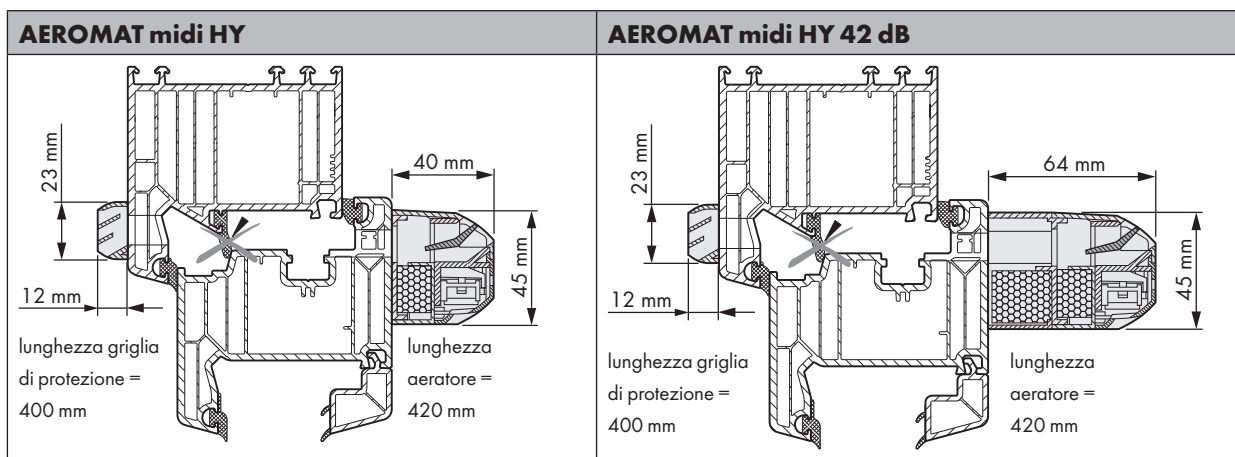

Dati tecnici

Informazioni su AEROMAT midi HY/midi HY 42 dB		
Materiale del serramento adatto	PVC, legno, alluminio	
Montaggio su	ante e telai	
Materiale	PVC	
Portata¹⁾ (ca.) con	2 Pa 4 Pa 5 Pa 8 Pa 10 Pa	2 - 14 m³/h 3 - 20 m³/h 3 - 23 m³/h 4 - 29 m³/h 4 - 32 m³/h
Esempio di controllo dell'umidità con una differenza di pressione di 10 Pa		
Isolamento acustico normalizzato D_{n,e,w}	AEROMAT midi HY AEROMAT midi HY 42 dB	38 dB 42 dB

¹⁾ misurata indipendentemente dal profilo e dalla ferramenta

Varianti di montaggio