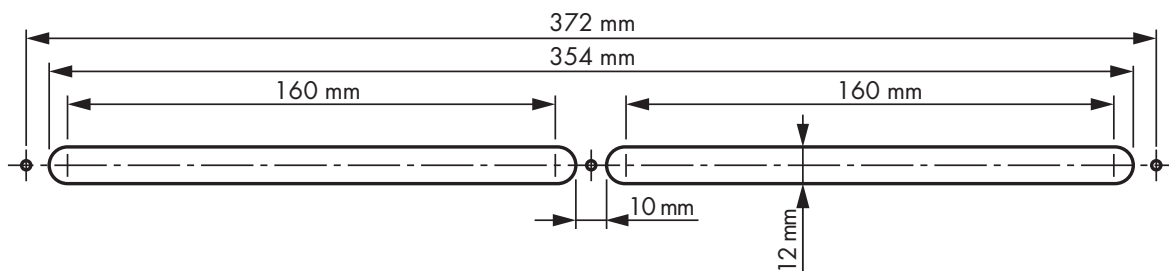

### Impiego

- Indicato per finestre e portefinestre in legno, PVC e alluminio
- Inserimento nella parte superiore orizzontale del profilo
- Affinché l'aeratore possa svolgere la sua funzione, durante il montaggio bisogna fare sempre attenzione che le vie di aerazione non siano ostruite. Consigliamo di eseguire controlli sul serramento.
- Ulteriori informazioni sull'uso conforme alle prescrizioni sono contenute nelle istruzioni di montaggio (H39.FENS003IT)

Dati tecnici

Informazioni su AEROMAT midi HY/midi HY 42 dB		
Materiale del serramento adatto	PVC, legno, alluminio	
Montaggio su	ante e telai	
Materiale	PVC	
Portata <sup>1)</sup> (ca.) con	2 Pa 4 Pa 5 Pa 8 Pa 10 Pa	2 - 14 m <sup>3</sup> /h 3 - 20 m <sup>3</sup> /h 3 - 23 m <sup>3</sup> /h 4 - 29 m <sup>3</sup> /h 4 - 32 m <sup>3</sup> /h
Esempio di controllo dell'umidità con una differenza di pressione di 10 Pa		
Isolamento acustico normalizzato D <sub>n,e,w</sub>	AEROMAT midi HY AEROMAT midi HY 42 dB	38 dB 42 dB

<sup>1)</sup> misurata indipendentemente dal profilo e dalla ferramenta

Varianti di montaggio

Quote di fresatura