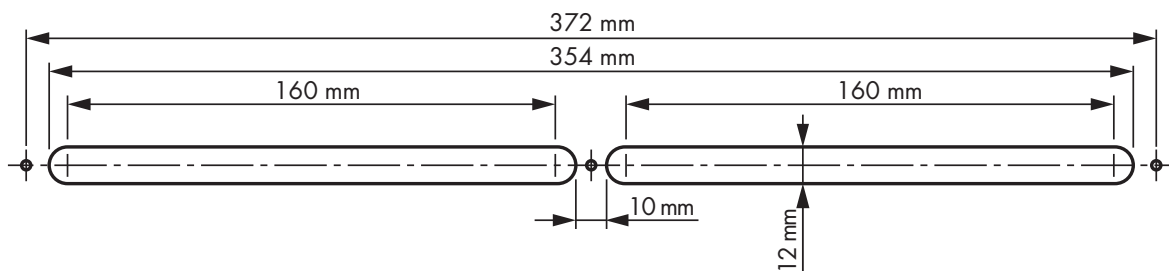

Technische Daten

Angaben für einen AEROMAT midi HY / midi HY 42 dB	
Geeignete Fenstermaterialien	Kunststoff, Holz, Aluminium
Montage erfolgt auf	Fensterflügel und -rahmen
Material	Kunststoff
Luftmenge¹⁾ (ca.) bei	2 Pa 2 - 14 m³/h 4 Pa 3 - 20 m³/h 5 Pa 3 - 23 m³/h 8 Pa 4 - 29 m³/h 10 Pa 4 - 32 m³/h
Beispiel der Feuchtesteuerung bei einer Druckdifferenz von 10 Pa	
Normschallpegeldifferenz $D_{n,e,w}$	AEROMAT midi HY 38 dB AEROMAT midi HY 42 dB 42 dB

¹⁾ profil- und beschlagsunabhängig gemessen

Einbauvarianten

AEROMAT midi HY	AEROMAT midi HY 42 dB
Länge Wetterschutz = 400 mm Länge Lüfter = 40 mm	Länge Wetterschutz = 400 mm Länge Lüfter = 64 mm

Fräsmaße