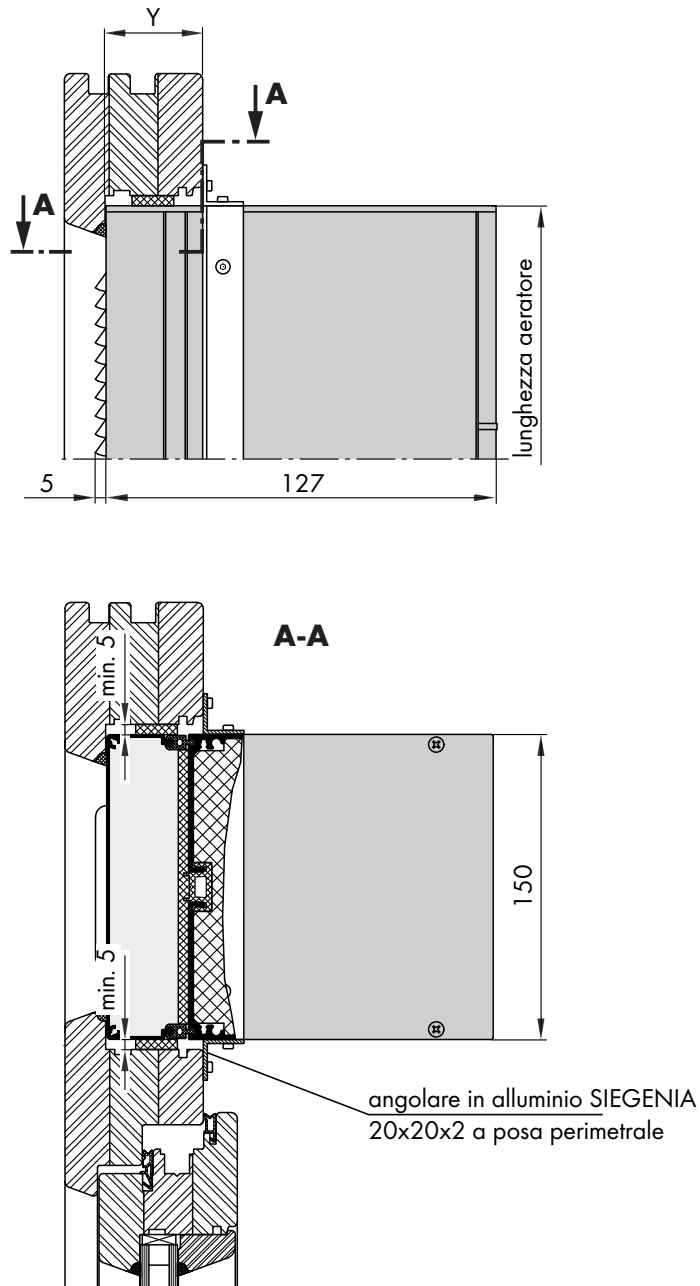

## Corretta installazione

Installazione perpendicolare nel traverso, griglia di protezione 910 CS-1 (legno)

Y = profondità battuta senza lo spessore della guarnizione

Con riserva di modifiche tecniche e di colore.