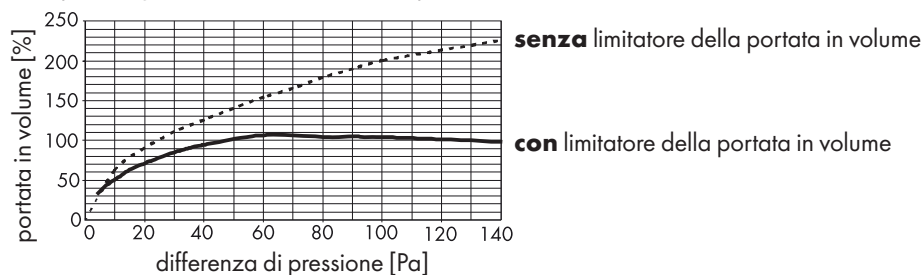

Caratteristiche

- aerazione con isolamento acustico
- lo sportello di chiusura viene comandato con regolazione continua tramite una leva o un'asta di comando
- tipo DK: sportello di chiusura elettrico
- con limitatore della portata in volume (VB) optional
  - esempio di regolazione AEROMAT 100, tipo D: