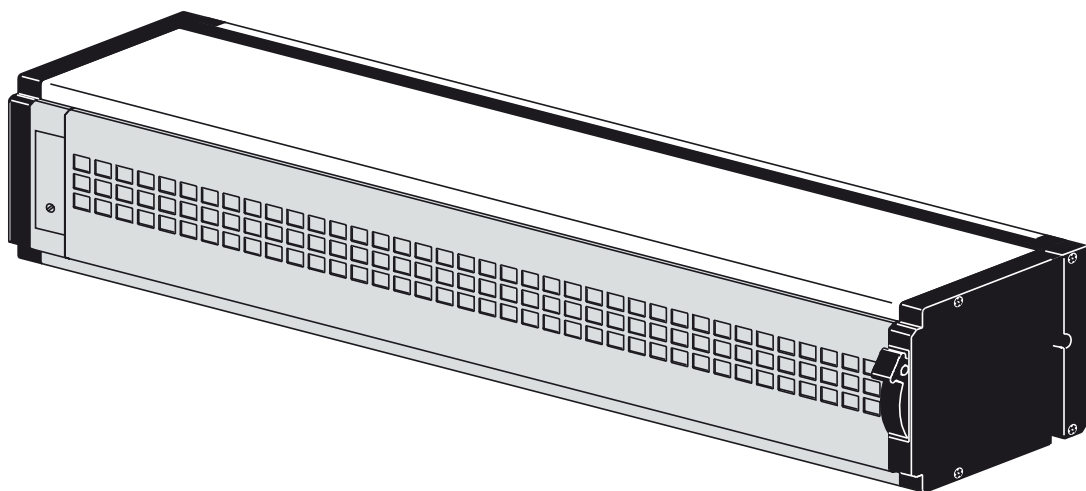

Aeratore insonorizzato

Con riserva di modifiche tecniche e di colore.

Impiego

- AEROMAT 100 è un aeratore per l'installazione:
 - in serramenti in legno, PVC e alluminio
 - nella cava vetro di un'anta (indicazione per il montaggio: installare assolutamente un braccio limitatore)
 - orizzontale nel traverso (con griglia di protezione 911 HW)
 - verticale nel traverso (con griglia di protezione 911 HS)

Funzionamento

- AEROMAT 100 garantisce l'immissione o l'emissione d'aria negli ambienti interni.
- L'aerazione avviene per differenza di pressione tra l'aria esterna e quella interna. Normalmente l'aria fluisce dall'esterno verso l'interno.

Caratteristiche

- aerazione con isolamento acustico
- lo sportello di chiusura viene comandato con regolazione continua tramite una leva o un'asta di comando
- tipo DK: sportello di chiusura elettrico
- con limitatore della portata in volume (VB) optional
 - esempio di regolazione AEROMAT 100, tipo D: