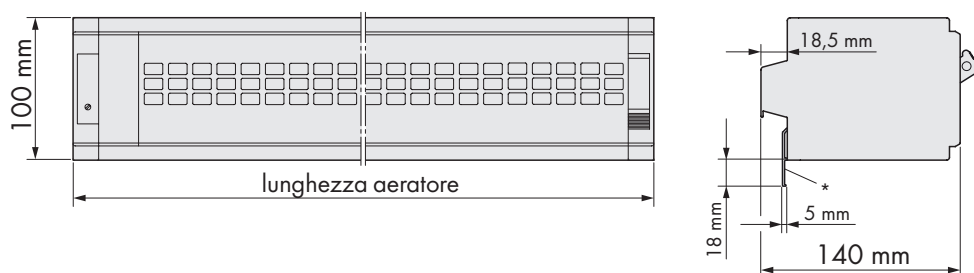

Caratteristiche

- aerazione con isolamento acustico
- lo sportello di chiusura viene comandato con regolazione continua tramite una leva o un'asta di comando
- tipo DK: sportello di chiusura elettrico
- con limitatore della portata in volume (VB) optional
 - esempio di regolazione AEROMAT 100, tipo D:

Dati tecnici

Informazioni su AEROMAT 100	Tipo D/tipo DK	
Lunghezza aeratore (variabile per mm)	508 - 3.000 mm	
Isolamento acustico ($R_{w1,9}$)	42 dB	39 dB
Isolamento acustico secondo la norma DIN EN ISO 20140-10 ($D_{n,e,w}$)	49 dB	46 dB
Portata d'aria (differenza di pressione) (misurata con differenza di pressione di 10 Pa, lunghezza aeratore di 1.200 mm e con griglia di protezione 911 HW/HS)	ca. 20 m ³ /h	ca. 30 m ³ /h
Collegamento elettrico	230 V~ / max. 0,01 A (solo tipo DK)	
Classe di protezione I	✓ (solo tipo DK)	
Valore di trasmittanza termica U (determinato secondo la norma ISO 6946)	1,68 W/m ² K	
Uscita cavo sul lato di utilizzo dell'aeratore, lunghezza cavo 1,5 m	✓	
Finitura EV1 argento, finitura bianca, RAL 9016 (colori RAL speciali su richiesta)		

Dimensioni

* profilo di compensazione (accessorio per l'installazione nella cava vetro)

Accessori

Griglia di protezione 911 HW (installazione orizzontale)
Griglia di protezione 911 HS (installazione verticale)
Profilo di compensazione per installazione nella cava vetro (solo abbinato alla griglia di protezione 911 HW, dimensioni vedi sopra, lunghezza = lunghezza aeratore)
Attenzione! In caso di installazione nella cava vetro, installare il braccio limitatore.
Profilo angolare 20x20x2 mm (se necessario)
Asta (avvitabile): lunghezza 600 mm, 800 mm o 1.000 mm (altre lunghezze su richiesta)