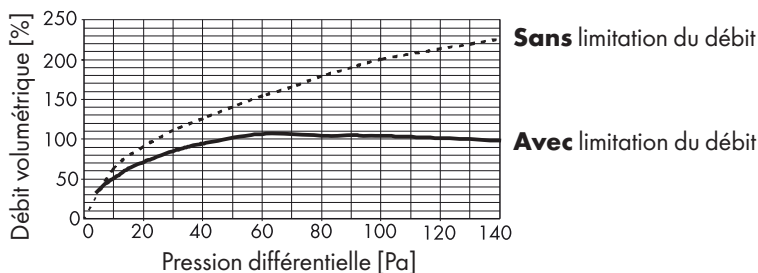

Caractéristiques techniques

Propriétés d'un AEROMAT 100	Type D / type DK	
Longueur de l'aérateur (graduation en mm)	508 - 3 000 mm	
Isolation phonique ($R_{w1,9}$)	42 dB	39 dB
Isolation phonique selon DIN EN ISO 20140-10 ($D_{n,e,w}$)	49 dB	46 dB
Débit d'air (différence de pression) (mesuré pour un aérateur de 1 200 mm de long avec grille extérieure 911 HW/HS et différence de pressions de 10 Pa)	Env. 20 m ³ /h	Env. 30 m ³ /h
Branchement électrique	230 V~ / max. 0,01 A (type DK uniquement)	
Niveau de protection I	✓ (type DK uniquement)	
Valeur U (déterminée selon ISO 6946)	1,68 W/m ² K	
Sortie de câble sur le côté manœuvre de l'aérateur, câble de branchement longueur env. 1,5 m de long	✓	
Surface EV1 teinte argent ou blanc RAL 9016 (teintes RAL spéciales sur demande)		