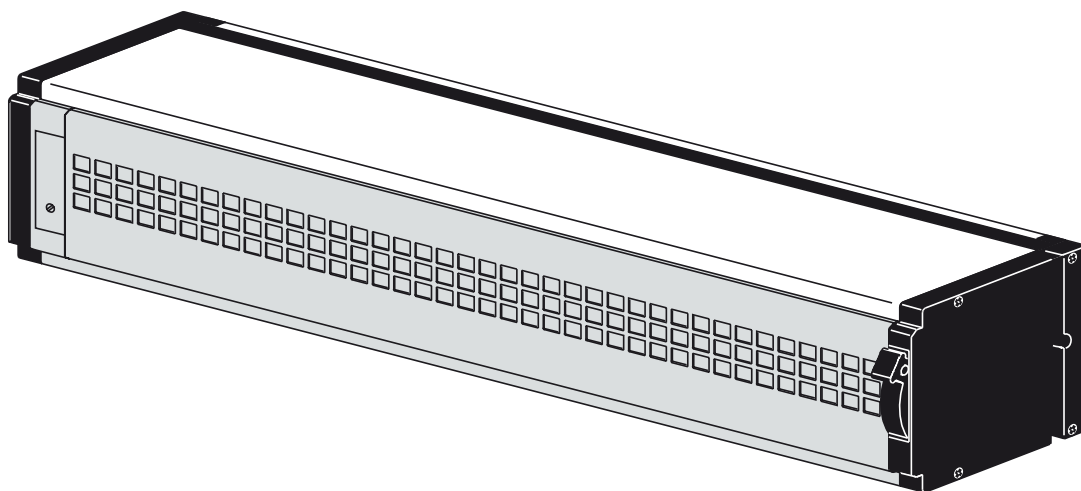

Aérateur à isolation phonique

Utilisation

- L'AEROMAT 100 est un aérateur pour implantation :
 - Sur châssis bois, PVC ou aluminium
 - En feuillure verre d'un ouvrant de fenêtre (instructions de montage : monter impérativement un compas d'arrêt)
 - En imposte, horizontalement (avec grille extérieure 911 HW)
 - En imposte, verticalement (avec grille extérieure 911 HS)

Fonction

- L'AEROMAT 100 veille à l'aération ou à l'extraction d'air des pièces intérieures.
- L'aération s'effectue grâce aux différences de pression entre l'air extérieur et l'air ambiant. L'air extérieur pénètre en principe à l'intérieur de la pièce.

Caractéristiques de l'appareil

- Aération à isolation phonique
- La poignée de manœuvre ou la tringle permettent d'actionner progressivement le clapet de fermeture
- Type DK : clapet de fermeture électrique
- En option avec limiteur de débit (VB)
 - Exemple pour le comportement de régulation de l'AEROMAT 100, type D :