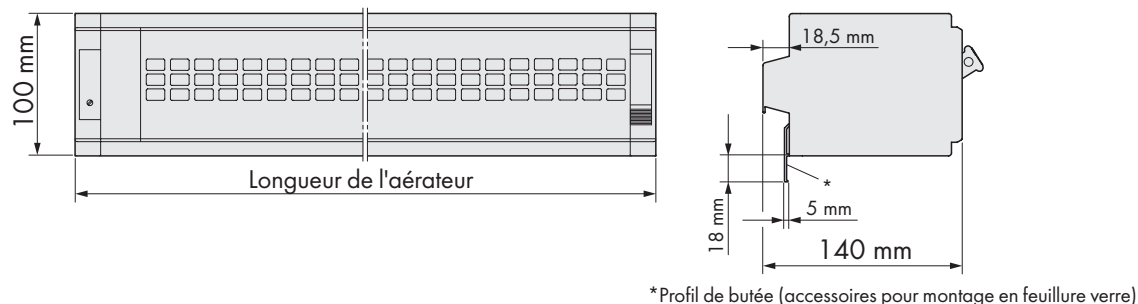

Caractéristiques de l'appareil

- Aération à isolation phonique
- La poignée de manœuvre ou la tringle permettent d'actionner progressivement le clapet de fermeture
- Type DK : clapet de fermeture électrique
- En option avec limiteur de débit (VB)
 - Exemple pour le comportement de régulation de l'AEROMAT 100, type D :

Caractéristiques techniques

Propriétés d'un AEROMAT 100	Type D / type DK	
Longueur de l'aérateur (graduation en mm)	508 - 3 000 mm	
Isolation phonique ($R_{w1,9}$)	42 dB	39 dB
Isolation phonique selon DIN EN ISO 20140-10 ($D_{n,e,w}$)	49 dB	46 dB
Débit d'air (différence de pression) (mesuré pour un aérateur de 1 200 mm de long avec grille extérieure 911 HW/HS et différence de pressions de 10 Pa)	Env. 20 m ³ /h	Env. 30 m ³ /h
Branchement électrique	230 V~ / max. 0,01 A (type DK uniquement)	
Niveau de protection I	✓ (type DK uniquement)	
Valeur U (déterminée selon ISO 6946)	1,68 W/m ² K	
Sortie de câble sur le côté manœuvre de l'aérateur, câble de branchement longueur env. 1,5 m de long	✓	
Surface EV1 teinte argent ou blanc RAL 9016 (teintes RAL spéciales sur demande)		

Dimensions

Accessoires

Grille extérieure 911 HW (montage horizontal)
Grille extérieure 911 HS (montage vertical)
Profil de butée pour montage en feuillure verre (uniquement avec grille extérieure 911 HW, dimensions voir ci-dessus, longueur = longueur de l'aérateur)
Attention ! Dans le cas d'un montage en feuillure verre, équiper impérativement la fenêtre d'un compas d'arrêt.
Profil d'équerre 20 x 20 x 2 mm (si besoin)
Tringle (à visser) : longueur 600 mm, 800 mm ou 1 000 mm (autres dimensions sur demande)