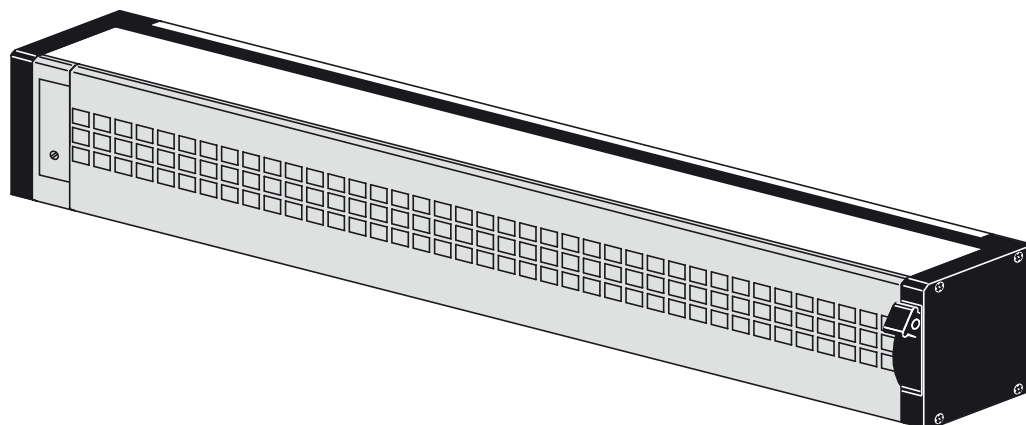

Aeratore con isolamento acustico

### Impiego

- AEROMAT 80 è un aeratore per l'installazione:
  - nella sede vetro di un'anta
  - in orizzontale o in verticale nel traverso
  - in serramenti in legno, PVC o alluminio

### Funzionamento

- AEROMAT 80 garantisce l'aerazione degli ambienti interni, che avviene per differenza di pressione tra l'aria esterna e quella interna. Normalmente il flusso d'aria passa dall'esterno all'interno e viceversa.

### Caratteristiche

- aerazione con isolamento acustico
- regolazione continua della portata d'aria
- la leva di comando si può posizionare sul lato destro o su quello sinistro dell'alloggiamento
- asta di comando optional