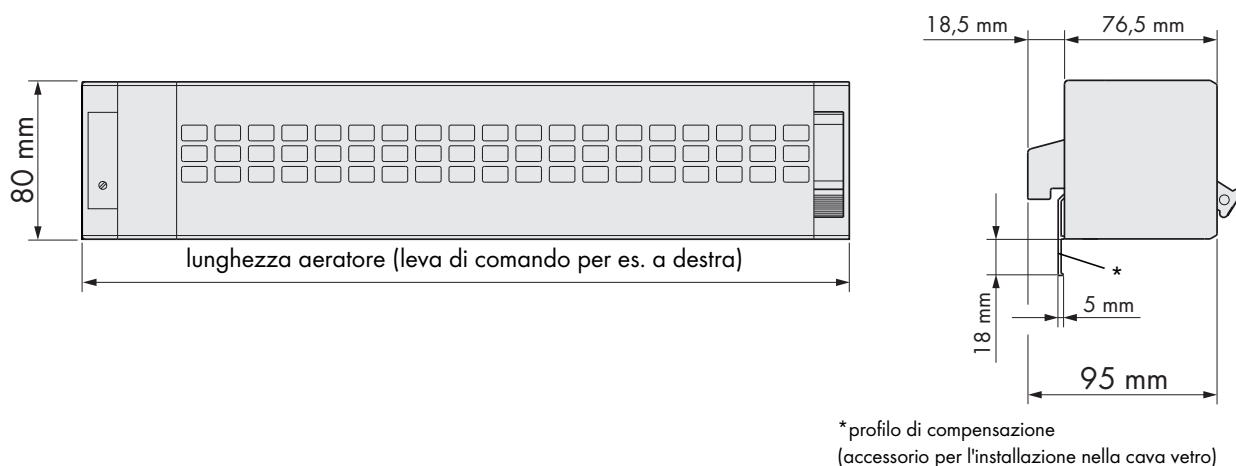

Dati tecnici

Informazioni su AEROMAT 80				
Isolamento acustico ($R_{w1,9}$)	40 dB	36 dB	33 dB	21 dB
Isolamento acustico secondo la norma DIN EN ISO 20140-10 ($D_{n,e,w}$)	47 dB	43 dB	40 dB	28 dB
Portata d'aria (con differenza di pressione pari a 10 Pa e lunghezza aeratore di 1.200 mm)	ca. 15 m³/h	ca. 26 m³/h	ca. 30 m³/h	ca. 90 m³/h
Valore di trasmittanza termica U (determinato secondo la norma ISO 6946)	1,9 W/m²K			
Lunghezza dell'aeratore (variabile per ogni mm di lunghezza)	200 - 3.000 mm			
AEROMAT 80 tipo D (senza ventola), con leva di comando a destra o a sinistra (a scelta)				
Finitura EV1 argento opaco, SI-F77 bronzo scuro o bianco RAL 9016				

Dimensioni

*profilo di compensazione
(accessorio per l'installazione nella cava vetro)

Accessori

Profilo di compensazione per l'installazione nella cava vetro (dimensioni vedi sopra, lunghezza = lunghezza aeratore)
Attenzione! In caso di montaggio nella cava vetro, installare nel serramento il braccio limitatore.

Profilo angolare 20x20x2 mm (se necessario)

Asta di comando (avvitabile): lunghezza 600 mm, 800 mm o 1.000 mm (altre lunghezze su richiesta)

SIEGENIA®
SOLUTIONS INSIDE

Via Varese, 36
20020 Lainate MI
ITALIA

Telefono: +39 02 9353601
Fax: +39 02 93799043
info-i@siegenia.com
www.siegenia.com

Sul nostro sito www.siegenia.com
potete trovare gli indirizzi di tutte le filiali

SIEGENIA nel mondo:

Austria Telefono: +43 6225 8301
Benelux Telefono: +32 9 2811312
Bielorussia Telefono: +375 17 3121168
Cina Telefono: +86 316 5998198
Corea del Sud Telefono: +82 31 7985590
Francia Telefono: +33 3 89618131
Germania Telefono: +49 271 39310

Gran Bretagna Telefono: +44 2476 622000
Italia Telefono: +39 02 9353601
Polonia Telefono: +48 77 4477700
Russia Telefono: +7 495 7211762
Svizzera Telefono: +41 33 3461010
Turchia Telefono: +90 216 5934151
Ucraina Telefono: +380 44 4637979
Ungheria Telefono: +36 76 500810