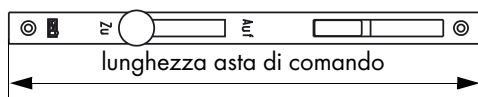

## Dimensioni

\*profilo di compensazione  
(accessorio per l'installazione nella cava vetro)

## Accessori

Profilo di compensazione per l'installazione nella cava vetro (dimensioni vedi sopra, lunghezza = lunghezza aeratore)  
**Attenzione!** In caso di montaggio nella cava vetro, installare nel serramento il braccio limitatore.

Profilo angolare 20x20x2 mm (se necessario)

Asta di comando (avvitabile): lunghezza 600 mm, 800 mm o 1.000 mm (altre lunghezze su richiesta)

**SIEGENIA**<sup>®</sup>  
SOLUTIONS INSIDE

Via Varese, 36  
20020 Lainate MI  
ITALIA