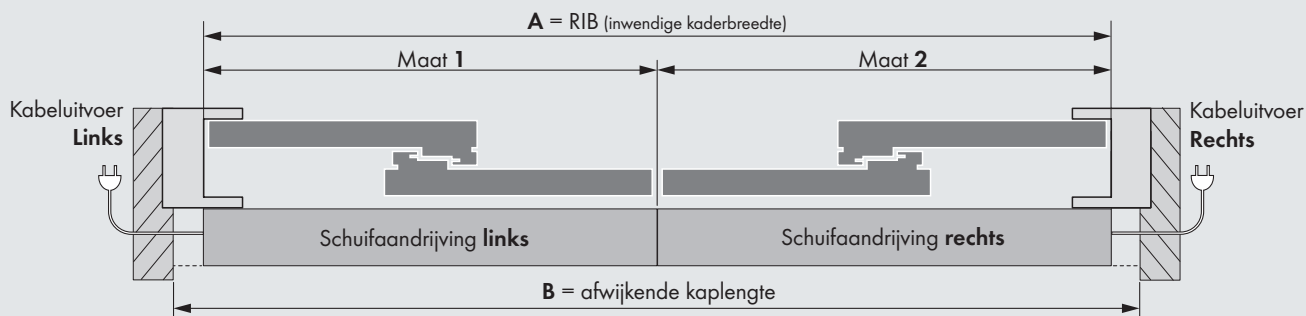

- Maat A** _____ mm
(Kaplengte MHS400)
- Maat B** _____ mm
(op verzoek: afwijkende kaplengte MHS400)

Maatbereik per schuifaandrijving

Maat 1	1775 mm tot 2753 mm
Maat 2	2754 mm tot 4058 mm
Maat 3	4059 mm tot 6666 mm

Schema C

- Maat A** _____ mm
(Kaplengte MHS400)
- Maat B** _____ mm
(op verzoek: afwijkende kaplengte MHS400)
- Maat 1** _____ mm
- Maat 2** _____ mm
- Kabeluitvoer links**
- Kabeluitvoer rechts**

Toebehoren

- Boormal MHS400 doorgangsboring** (enkel voor houten profielen)
Artikelnr. GABB0020-0E5010
wordt als eerste uitrusting aanbevolen
- Boormal MHS 400 meenemer**
Artikelnr. GABB0010-0E5010
wordt als eerste uitrusting aanbevolen
- Rozet slot wit** (RAL 9003)
Artikelnr. GZRS0010-096010
- Rozet slot zilver** (gelijk aan RAL 9006)
Artikelnr. GZRS0010-025010
- Rozet slotafdekking wit** (RAL 9003)
Artikelnr. GZRA0010-096010
- Rozet slotafdekking zilver** (gelijk aan RAL 9006)
Artikelnr. GZRA0010-025010
- extra infrarood afstandsbediening** (incl. batterijen)
Artikelnr. GZFB0020-025011
Een infrarood afstandsbediening incl. batterijen behoort tot de standaard levering.