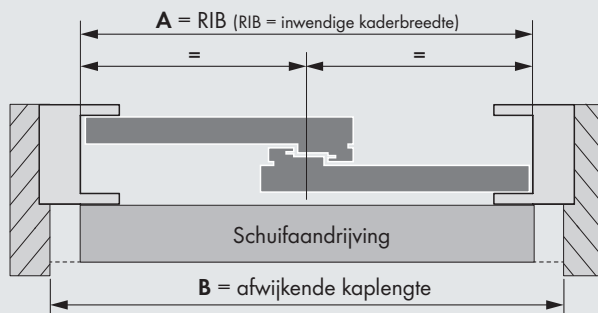

Specificaties voor een MHS400

Schema A

1. ☐ **Maat A** _____ mm
   (Kaplengte MHS400)
2. ☐ **Maat B** _____ mm
   (op verzoek: afwijkende kaplengte MHS400)

Maatbereik per schuifaandrijving

Maat 1	1775 mm tot 2753 mm
Maat 2	2754 mm tot 4058 mm
Maat 3	4059 mm tot 6666 mm