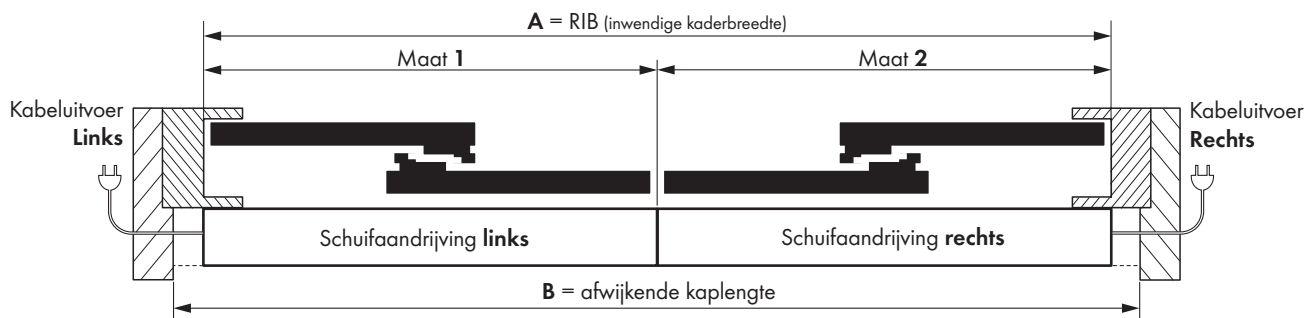

Vleugelhoogte _____ mm

Nauwkeurige specificatie van de hoogte vereist. Max. **3.300 mm** per vleugel.

Specificaties voor een MHS400

Uitvoering MHS400-L (voldoet aan extra veiligheidseisen en is daarmee voorbereid voor een lichtgordijn)

 Ja Nee

Behuizingskleur aandrijfeenheid (hef-, schuifaandrijving en meenemer):

 wit (RAL 9003) zilver (gelijk aan RAL 9006) onbehandeld Speciale kleur RAL (meerprijs) _____

Schema A

- Maat A** _____ mm
(Kaplengte MHS400)
- Maat B** _____ mm
(op verzoek: afwijkende kaplengte MHS400)

Maatbereik per schuifaandrijving	
Maat 1	1775 mm tot 2753 mm
Maat 2	2754 mm tot 4058 mm
Maat 3	4059 mm tot 6666 mm

Schema C

- Maat A** _____ mm (Kaplengte MHS400) **Maat 1** _____ mm **Kabeluitvoer links**
- Maat B** _____ mm (op verzoek: afwijkende kaplengte MHS400) **Maat 2** _____ mm **Kabeluitvoer rechts**

Toebehoren

- Boormal MHS400 doorgangsboring** (enkel voor houten profielen)
Artikelnr. GABB0020-0E5010
wordt als eerste uitrusting aanbevolen
- Boormal MHS 400 meenemer**
Artikelnr. GABB0010-0E5010
wordt als eerste uitrusting aanbevolen
- Rozet slot wit (RAL 9003)**
Artikelnr. GZRS0010-096010
- Rozet slot zilver (gelijk aan RAL 9006)**
Artikelnr. GZRS0010-025010
- Rozet slotafdekking wit (RAL 9003)**
Artikelnr. GZRA0010-096010
- Rozet slotafdekking zilver (gelijk aan RAL 9006)**
Artikelnr. GZRA0010-025010
- extra infrarood afstandsbediening (incl. batterijen)**
Artikelnr. GZFB0020-025011
Een infrarood afstandsbediening incl. batterijen behoort tot de standaard levering.