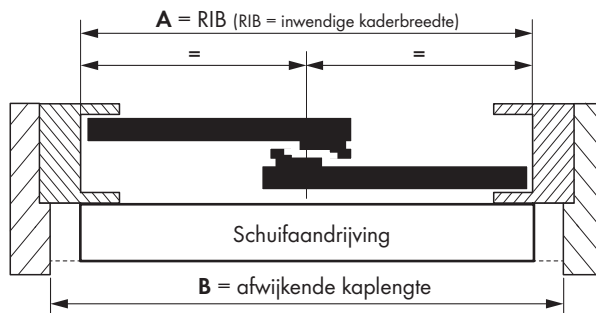

Schema A

- ☐ **Maat A** _____ mm
  (Kaplengte MHS400)
- ☐ **Maat B** _____ mm
  (op verzoek: afwijkende kaplengte MHS400)

Maatbereik per schuifaandrijving	
Maat 1	1775 mm tot 2753 mm
Maat 2	2754 mm tot 4058 mm
Maat 3	4059 mm tot 6666 mm