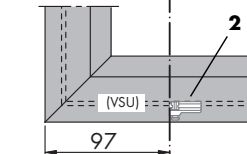

Vleugelheffer LM - Montagehandleiding

Vorbereitung:

Onderaanzicht: oploop vleugelheffer re. (2)

Onderaanzicht: oploop vleugelheffer li. (3)

vleugel zonder MV

Oploop vleugelheffer re./li. (2/3) volgens maatopgave in de vleugelgroef leggen en met pen met schroefdraad vastklemmen (draaimoment $1,5 \pm 0,25$ Nm SW 2,5) (afb. 2 en 3).

met MV

Oploop vleugelheffer re./li. (2/3) volgens maatopgave op de hoekoverbrenging VSU leggen en met pen met schroefdraad vastklemmen (draaimoment $1,5 \pm 0,25$ Nm SW 2,5) (afb. 1 en 3).

kozijn

Vleugelheffer (1) aan de VSU volgens specificatie (afbeelding 6) positioneren en met pen met schroefdraad vastklemmen (draaimoment $1,5 \pm 0,25$ Nm SW 2,5).

vleugel

Kieppunt horizontaal

Oploop vleugelheffer re./li. (2/3) volgens maatopgave op het kiepdeel leggen en met pen met schroefdraad vastklemmen (draaimoment $1,5 \pm 0,25$ Nm SW 2,5) (afb. 5 en 6).

kozijn

Vleugelheffer (1) aan de VSU volgens specificatie (afb. 7) positioneren en met pen met schroefdraad vastklemmen (draaimoment $1,5 \pm 0,25$ Nm SW 2,5).

Afb. 3