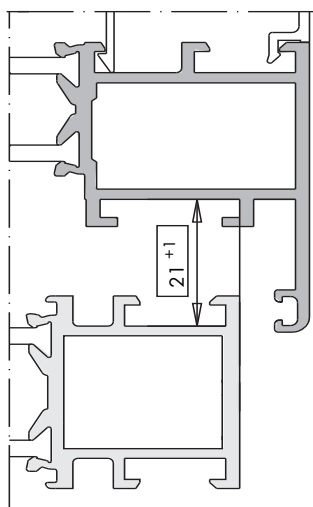

Toebehoren LM

Vleugelheffer LM

Meer informatie en specificaties/aanwijzingen over het product en aansprakelijkheid (richtlijnen: VHBH, TDBK en VHBE) zijn **te allen tijde** te vinden in het planningshandboek Aluminium (H4006.03042DE).

Pos.	Stuks	Beknopte artikelomschrijving		Artikelnr.		Artikelnr.
1	1	Vleugelheffer LM Vleugelheffer met rol	1	MMFH0010-100010	20	MMFH0010-100030
2	1	Oploop vleugelheffer LM re.				
3	1	Oploop vleugelheffer LM li.				