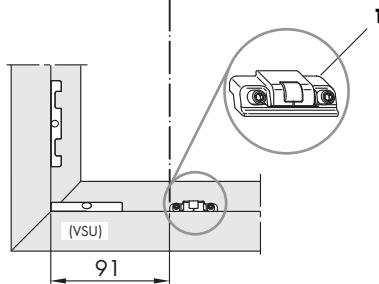

Vleugelheffer (1) aan de VSU volgens specificatie (afb. 7) positioneren en met pen met schroefdraad vastklemmen (draaimoment $1,5 \pm 0,25$ Nm SW 2,5).

Afb. 1

Afb. 2

Afb. 3

Afb. 4

Afb. 5

Afb. 6

Afb. 7