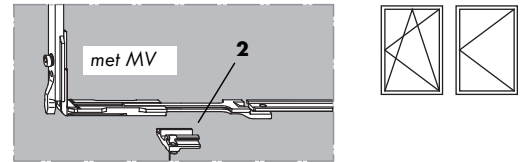

Vleugelheffer LM - Montagehandleiding

Vorbereitung:

Onderaanzicht: oploop vleugelheffer re. (2)

Onderaanzicht: oploop vleugelheffer li. (3)

vleugel zonder MV

Oploop vleugelheffer re./li. (2/3) volgens maatopgave in de vleugelgroef leggen en met pen met schroefdraad vastklemmen (draaimoment $1,5 \pm 0,25$ Nm SW 2,5) (afb. 2 en 3).

met MV

Oploop vleugelheffer re./li. (2/3) volgens maatopgave op de hoekoverbrenging VSU leggen en met pen met schroefdraad vastklemmen (draaimoment $1,5 \pm 0,25$ Nm SW 2,5) (afb. 1 en 3).

kozijn

Vleugelheffer (1) aan de VSU volgens specificatie (afbeelding 6) positioneren en met pen met schroefdraad vastklemmen (draaimoment $1,5 \pm 0,25$ Nm SW 2,5).

vleugel

Kieppunt horizontaal

Oploop vleugelheffer re./li. (2/3) volgens maatopgave op het kiepdeel leggen en met pen met schroefdraad vastklemmen (draaimoment $1,5 \pm 0,25$ Nm SW 2,5) (afb. 5 en 6).

kozijn

Vleugelheffer (1) aan de VSU volgens specificatie (afb. 7) positioneren en met pen met schroefdraad vastklemmen (draaimoment $1,5 \pm 0,25$ Nm SW 2,5).

Afb. 1