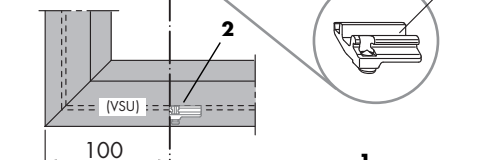

Vleugelheffer (1) aan de VSU volgens specificatie (afb. 7) positioneren en met pen met schroefdraad vastklemmen (draaimoment $1,5 \pm 0,25$ Nm SW 2,5).

Afb. 1

Afb. 2

Afb. 3

Afb. 4

Afb. 5

Afb. 6

Afb. 7