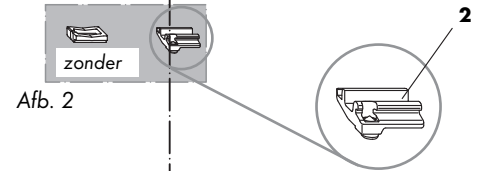

Vleugelheffer LM - Montagehandleiding

Vorbereitung:

Onderaanzicht: oploop vleugelheffer re. (2)

Onderaanzicht: oploop vleugelheffer li. (3)

vleugel zonder MV

Oploop vleugelheffer re./li. (2/3) volgens maatopgave in de vleugelgroef leggen en met pen met schroefdraad vastklemmen (draaimoment $1,5 \pm 0,25$ Nm SW 2,5) (afb. 2 en 3).

met MV

Oploop vleugelheffer re./li. (2/3) volgens maatopgave op de hoekoverbrenging VSU leggen en met pen met schroefdraad vastklemmen (draaimoment $1,5 \pm 0,25$ Nm SW 2,5) (afb. 1 en 3).

kozijn

Vleugelheffer (1) aan de VSU volgens specificatie (afbeelding 6) positioneren en met pen met schroefdraad vastklemmen (draaimoment $1,5 \pm 0,25$ Nm SW 2,5).

vleugel

Kieppunt horizontaal

Oploop vleugelheffer re./li. (2/3) volgens maatopgave op het kiepdeel leggen en met pen met schroefdraad vastklemmen (draaimoment $1,5 \pm 0,25$ Nm SW 2,5) (afb. 5 en 6).

kozijn

Vleugelheffer (1) aan de VSU volgens specificatie (afb. 7) positioneren en met pen met schroefdraad vastklemmen (draaimoment $1,5 \pm 0,25$ Nm SW 2,5).

Afb. 2