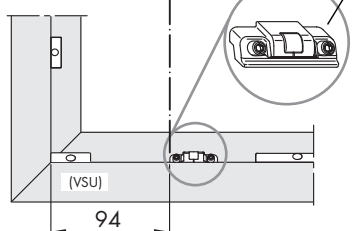

Vleugelheffer LM - Montagehandleiding

Vorbereitung:

Onderaanzicht: oploop vleugelheffer re. (2)

Onderaanzicht: oploop vleugelheffer li. (3)

vleugel zonder MV

Oploop vleugelheffer re./li. (2/3) volgens maatopgave in de vleugelgroef leggen en met pen met schroefdraad vastklemmen (draaimoment $1,5 \pm 0,25$ Nm SW 2,5) (afb. 2 en 3).

met MV

Oploop vleugelheffer re./li. (2/3) volgens maatopgave op de hoekoverbrenging VSU leggen en met pen met schroefdraad vastklemmen (draaimoment $1,5 \pm 0,25$ Nm SW 2,5) (afb. 1 en 3).

kozijn

Vleugelheffer (1) aan de VSU volgens specificatie (afbeelding 6) positioneren en met pen met schroefdraad vastklemmen (draaimoment $1,5 \pm 0,25$ Nm SW 2,5).

vleugel

Kieppunt horizontaal

Oploop vleugelheffer re./li. (2/3) volgens maatopgave op het kiepdeel leggen en met pen met schroefdraad vastklemmen (draaimoment $1,5 \pm 0,25$ Nm SW 2,5) (afb. 5 en 6).

kozijn

Vleugelheffer (1) aan de VSU volgens specificatie (afb. 7) positioneren en met pen met schroefdraad vastklemmen (draaimoment $1,5 \pm 0,25$ Nm SW 2,5).

Afb. 7